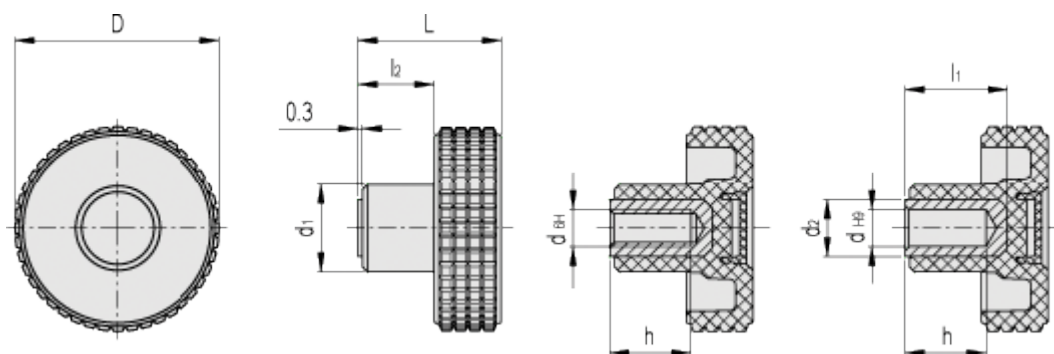

Varenummer: 23020344163

Beskrivelse: E+G Fingregreb MBT.50-B-8-C3, grå dækkappe

Mål

D	= 50	l2 = 16
d1	= 20	
d2	= 15	
dH6	= -	
dH9	= 8	
h	= 20	
L	= 33	
l1	= 25	